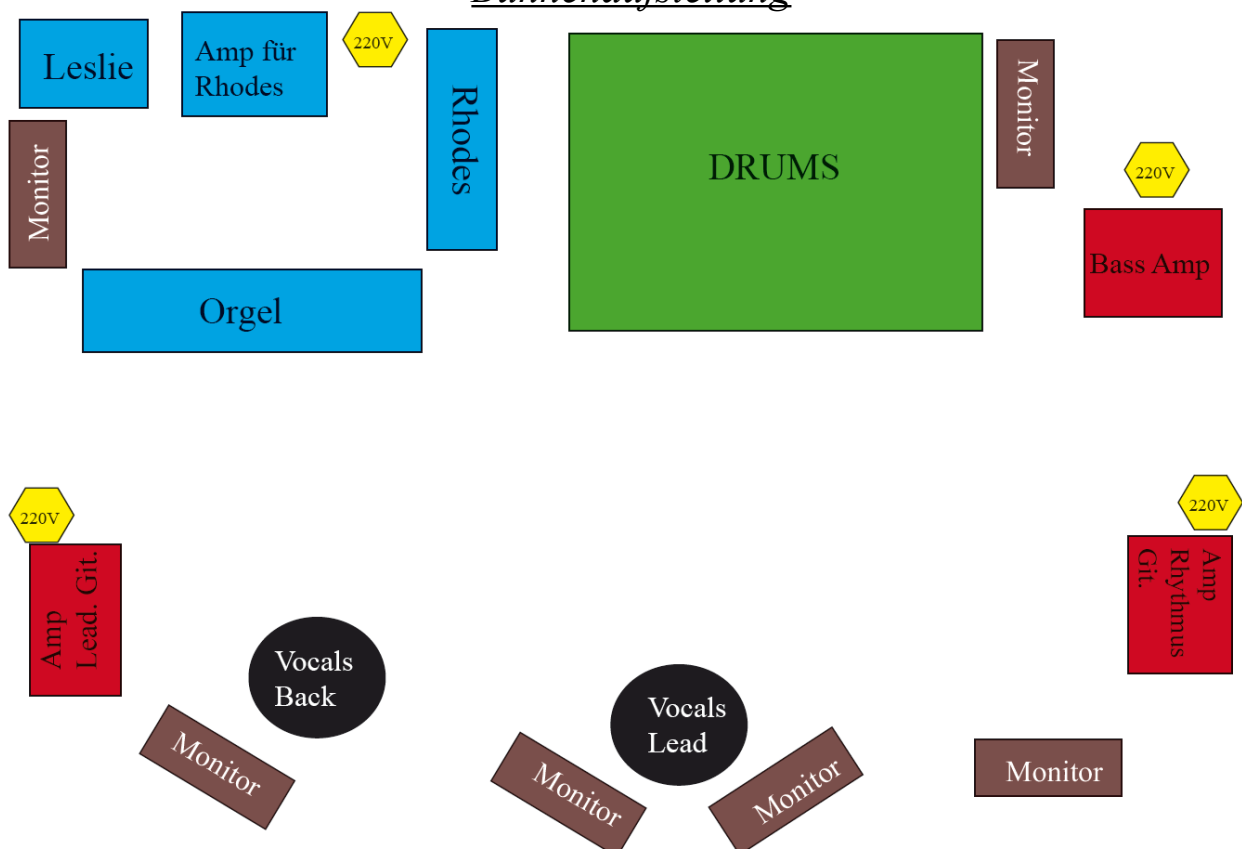

### Keys:

Hammond Orgel+  
Dynacord Leslie

Fender Rhodes MKI+

Korg MS2000(Synth)

über

Roland Jazzchorus (JC-120) (2x12")

## Bühnenaufstellung

# FAMOUS NAKED GIPSY CIRCUS

## Channel List

<b>Channel</b>	<b>Instrument</b>	<b>Besonderheiten</b>
1	BD	
2	SN top	
3	SN bottom	
4	HI Tom	
5	LO Tom	
6	Overhead 1	
7	Overhead 2	
8	Bass	
9	Leslie Bass	
10	Leslie Horn L	
11	Leslie Horn R	
12	Jazzchorus (Rhodes+Synth)	
13	Leadgitarre	
14	Rhythmusgitarre	
15	Vocals (Rhythmusgit)	
16	Vocals (Percussions)	
17	AkkGit.	